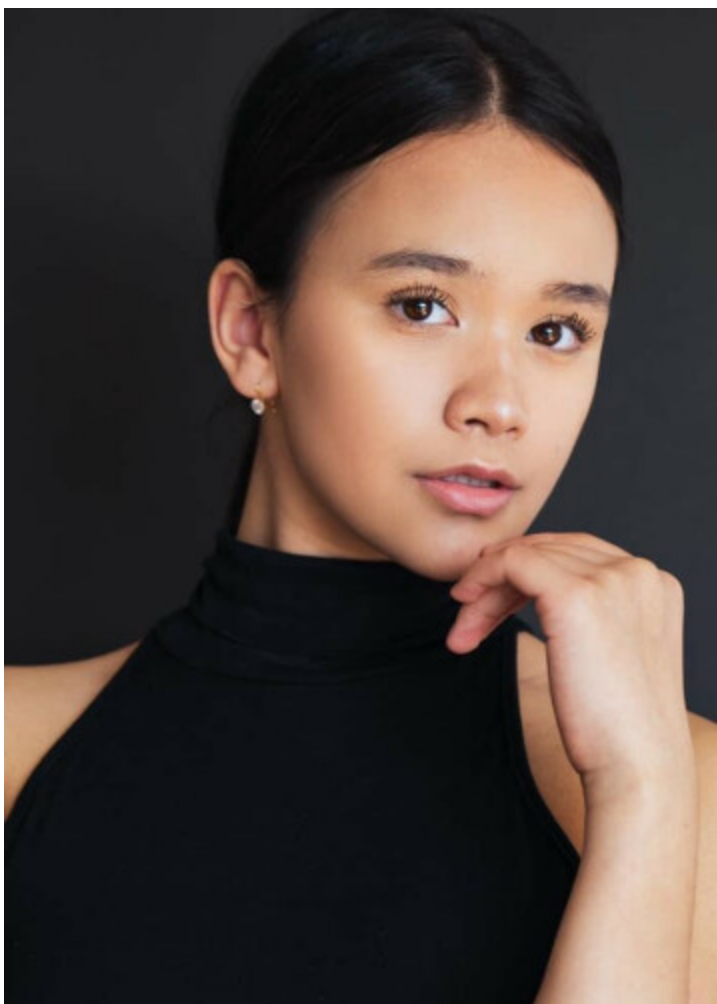

## Emily (ID: 16910)

### LEEFTIJD & MATEN

Leeftijd: 20  
Lengte: 160 cm  
Confectie: 164  
Schoenmaat: 39

### MEER DETAILS

Geslacht: Vrouw  
Ogen: Bruin  
Haarkleur: Bruin  
Haartype: Stijl  
Uitstraling huid: Getint  
Uiterlijke kenmerken: Aziatisch