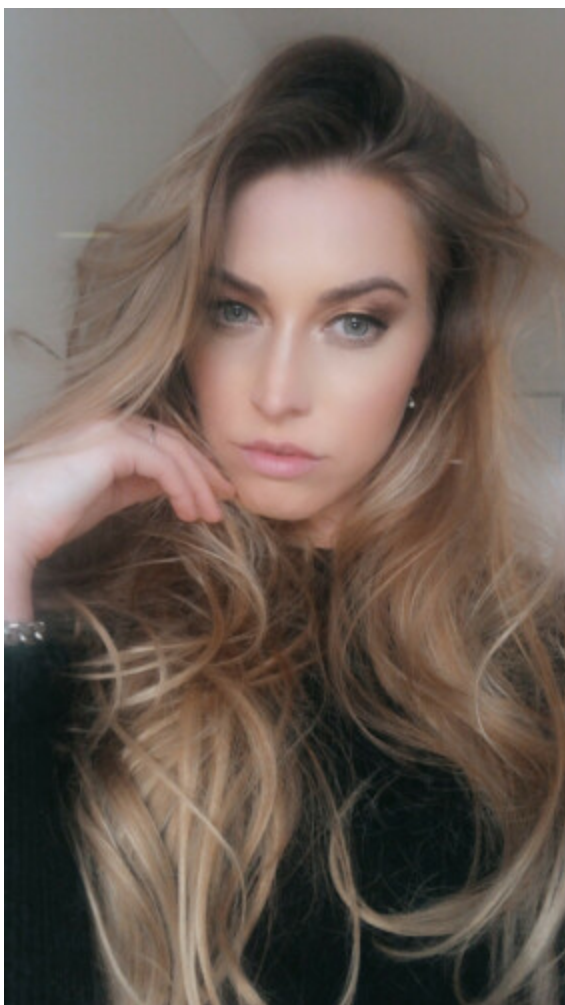

## Simone (ID: 19164)

### LEEFTIJD & MATEN

Leeftijd: 35  
Lengte: 168 cm  
Confectie: 36  
Schoenmaat: 38

### MEER DETAILS

Geslacht: Vrouw  
Ogen: Blauw  
Haarkleur: Blond  
Haartype: Slag  
Uitstraling huid: Wit  
Uiterlijke kenmerken: Westers