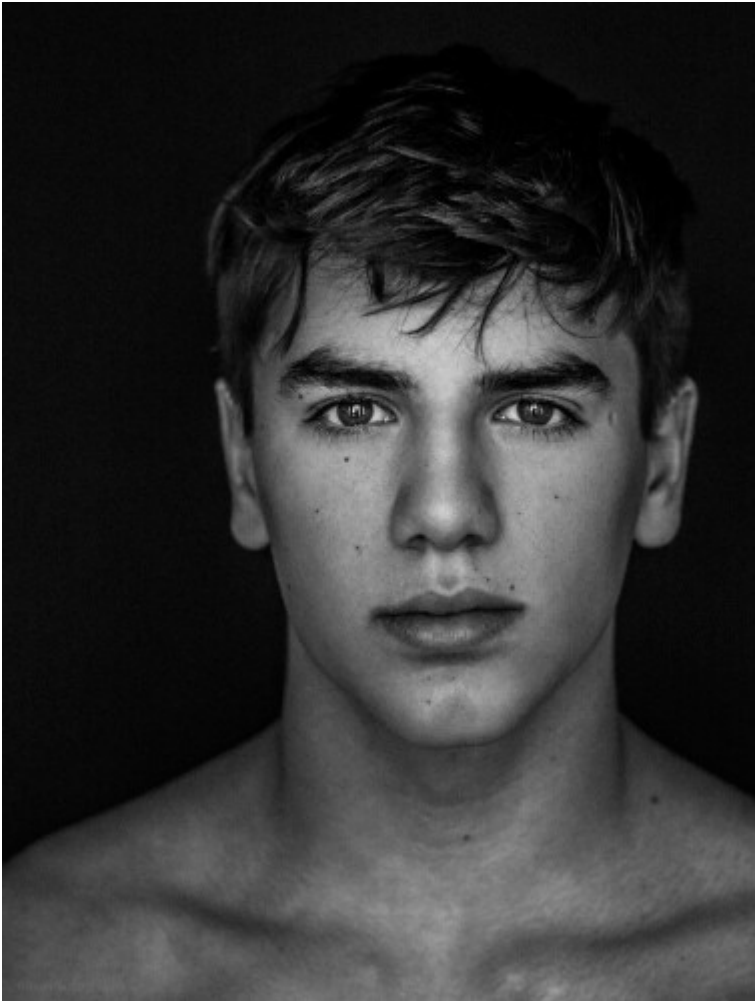

ZAZA Casting

info@zazacasting.nl

<https://zazacasting.nl>

Tel: 06 82 21 90 80

Model #: 19421

LEEFTIJD & MATEN

Leeftijd: 2
Lengte: cm
Confectie: M,L
Schoenmaat: 42

MEER DETAILS

Geslacht: Man
Ogen: Groen
Haarkleur: Bruin
Haartype: Stijl
Uitstraling huid: Wit
Uiterlijke kenmerken: Westers

UPDATE INFORMATIE

Informatie update: 07-04-2022
Afbeelding update: 05-04-2022

Bekijk dit model op onze website: <https://zazacasting.nl/nl/modellen/19421>