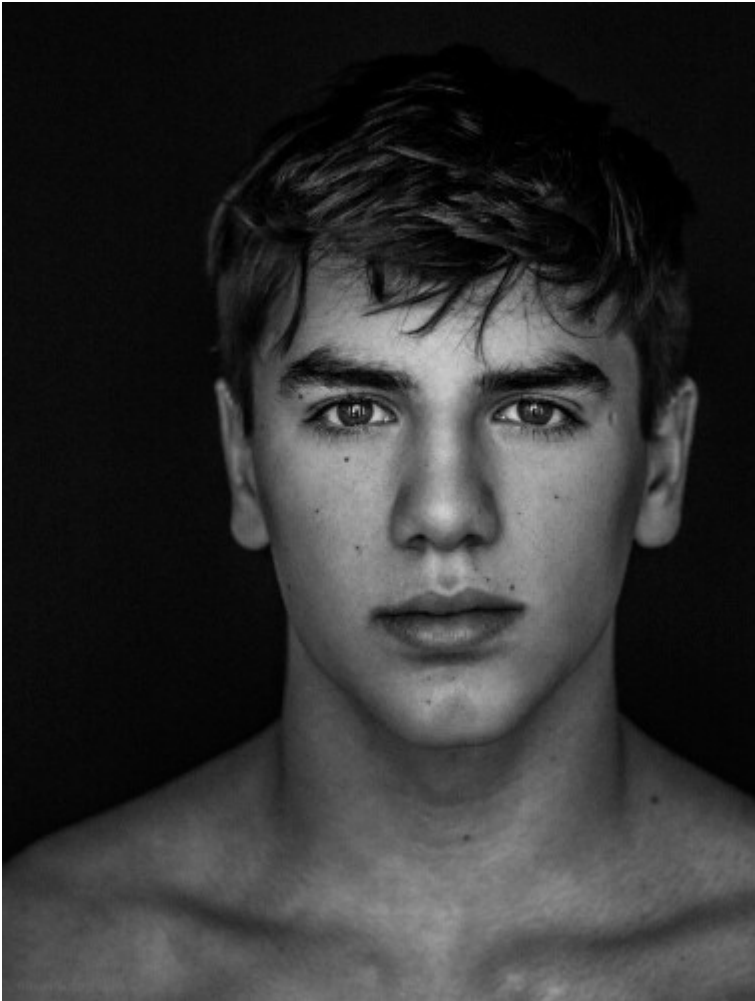

ZAZA Casting
info@zazacasting.nl
<https://zazacasting.nl>
Tel: 06 82 21 90 80

Senn (ID: 19421)

LEEFTIJD & MATEN

Leeftijd: 16
Lengte: 172 cm
Confectie: M,L
Schoenmaat: 42

MEER DETAILS

Geslacht: Man
Ogen: Groen
Haarkleur: Bruin
Haartype: Stijl
Uitstraling huid: Wit
Uiterlijke kenmerken: Westers

UPDATE INFORMATIE

Informatie update: 07-02-2025
Afbeelding update: 05-04-2022

Bekijk dit model op onze website: <https://zazacasting.nl/nl/modellen/19421>