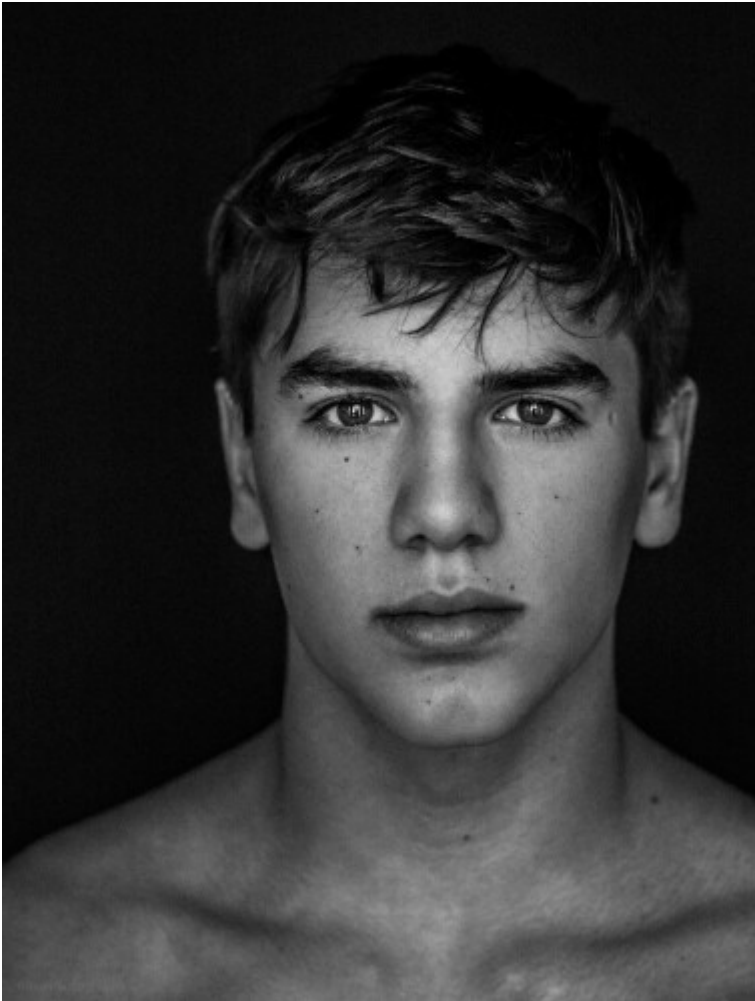

ZAZA Casting
info@zazacasting.nl
<https://zazacasting.nl>
Tel: 06 82 21 90 80

Senn (ID: 19421)

LEEFTIJD & MATEN

Leeftijd: 15
Lengte: 172 cm
Confectie: M,L
Schoenmaat: 42

MEER DETAILS

Geslacht: Man
Ogen: Groen
Haarkleur: Bruin
Haartype: Stijl
Uitstraling huid: Wit
Uiterlijke kenmerken: Westers

UPDATE INFORMATIE

Informatie update: 07-02-2025
Afbeelding update: 05-04-2022

Bekijk dit model op onze website: <https://zazacasting.nl/nl/modellen/19421>