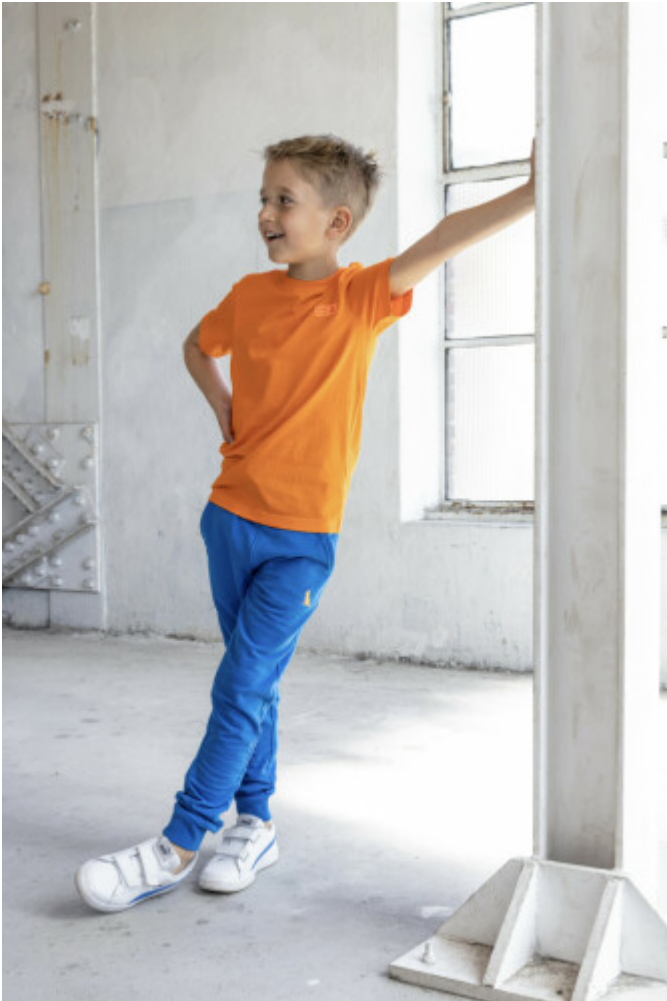

ZAZA Casting

info@zazacasting.nl

<https://zazacasting.nl>

Tel: 06 82 21 90 80

Model #: 23342

LEEFTIJD & MATEN

Leeftijd: 8
Lengte: cm
Confectie: 128,134,140
Schoenmaat: 34

MEER DETAILS

Geslacht: Man
Ogen: Bruin
Haarkleur: Blond
Haartype: Stijl
Uitstraling huid: Wit
Uiterlijke kenmerken: Westers

UPDATE INFORMATIE

Informatie update: 04-12-2023
Afbeelding update: 01-12-2023

Bekijk dit model op onze website: <https://zazacasting.nl/nl/modellen/23342>