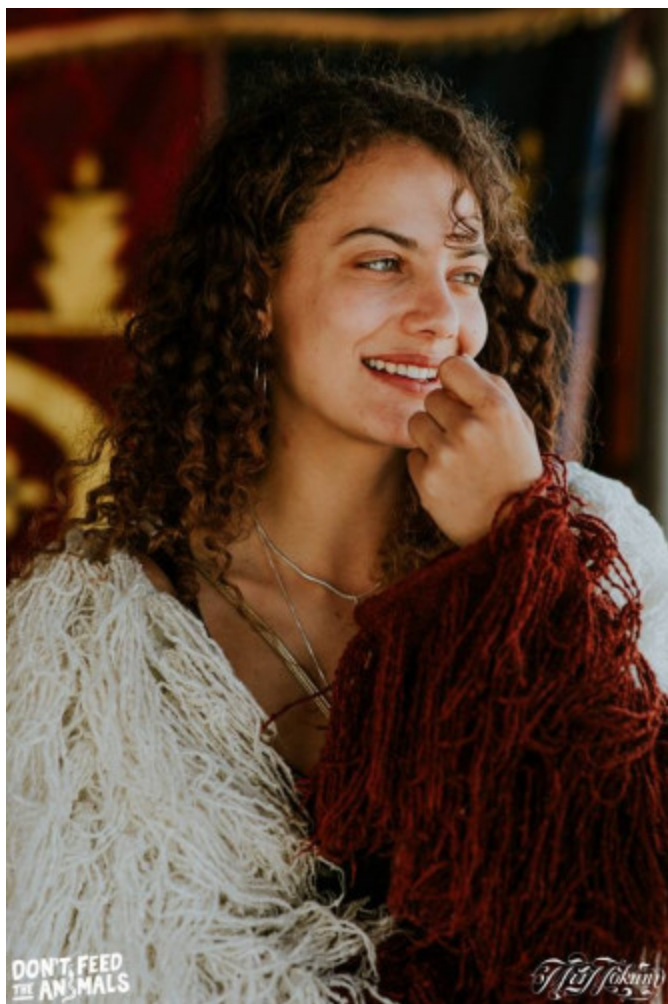

ZAZA Casting

info@zazacasting.nl

<https://zazacasting.nl>

Tel: 06 82 21 90 80

Eva (ID: 240)

LEEFTIJD & MATEN

Leeftijd: 28
Lengte: 173 cm
Confectie: 176 38
Schoenmaat: 37

MEER DETAILS

Geslacht: Vrouw
Ogen: Groen
Haarkleur: Bruin
Haartype: Krul
Uitstraling huid: Getint
Uiterlijke kenmerken: Westers

UPDATE INFORMATIE

Informatie update: 29-09-2022
Afbeelding update: 22-02-2019

Bekijk dit model op onze website: <https://zazakindercasting.eu/nl/modellen/240>