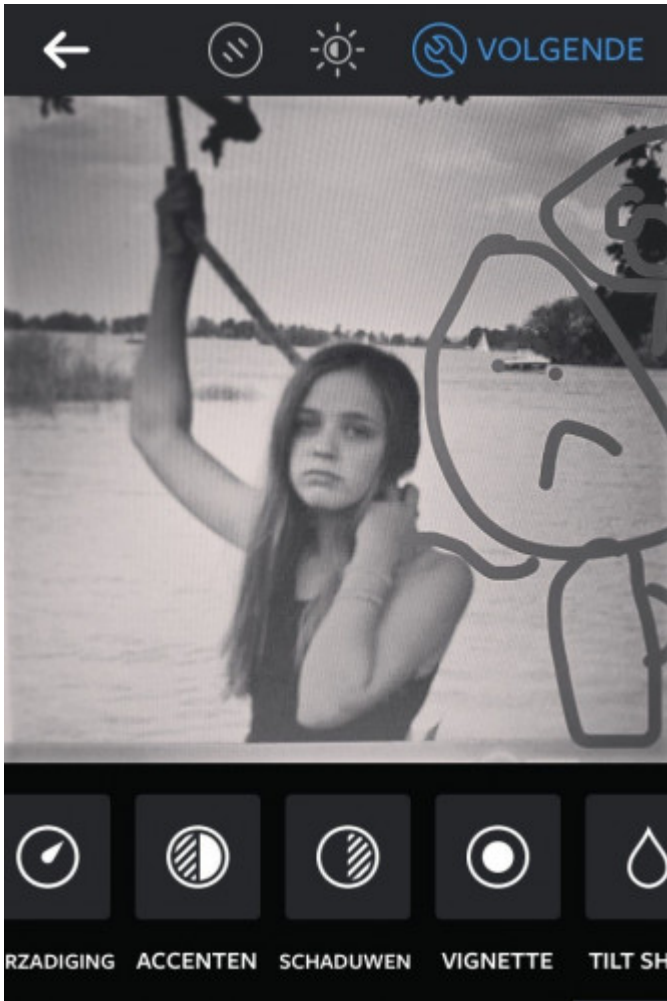

## Loutje (ID: 2754)

### LEEFTIJD & MATEN

Leeftijd: 24  
Lengte: 160 cm  
Confectie: 158  
Schoenmaat: 37

### MEER DETAILS

Geslacht: Vrouw  
Ogen: Blauw  
Haarkleur: Donkerblond  
Haartype: Stijl  
Uitstraling huid: Wit  
Uiterlijke kenmerken: Westers