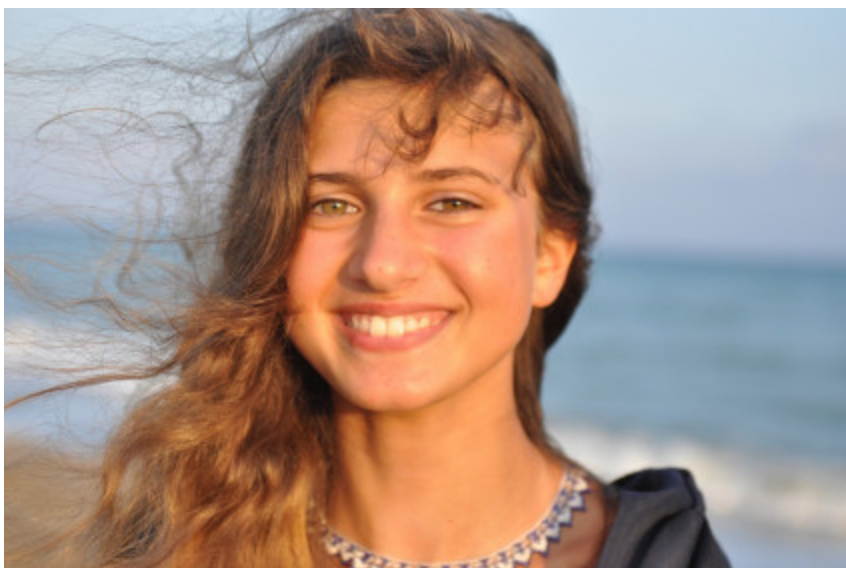

## Lily (ID: 342)

### LEEFTIJD & MATEN

Leeftijd: 23  
Lengte: 156 cm  
Confectie: 158  
Schoenmaat: 0

### MEER DETAILS

Geslacht: Vrouw  
Ogen: Groen  
Haarkleur: Bruin  
Haartype: Stijl  
Uitstraling huid: Wit  
Uiterlijke kenmerken: Turks