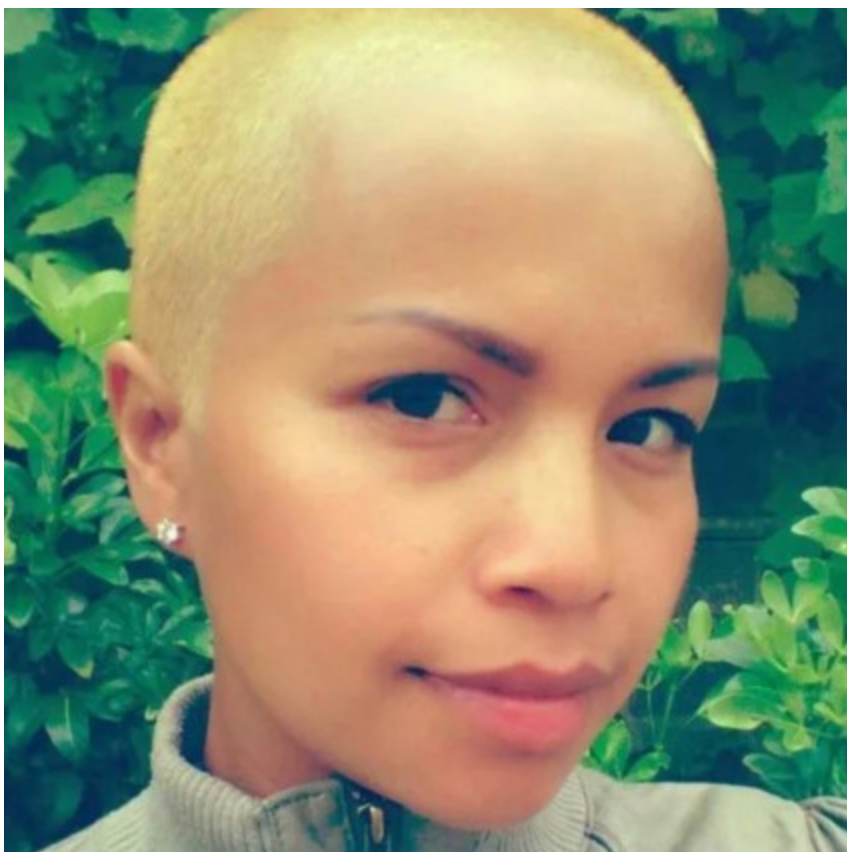

### LEEFTIJD & MATEN

Leeftijd: 40  
Lengte: 170 cm  
Confectie: 38  
Schoenmaat: 39

### MEER DETAILS

Geslacht: Vrouw  
Ogen: Bruin  
Haarkleur: Bruin  
Haartype: Stijl  
Uitstraling huid: Wit  
Uiterlijke kenmerken: Westers